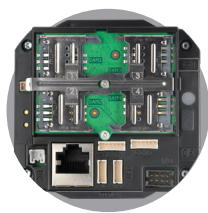

Прием мобильного контента и альтернативных платежей

Open/1500 работает со всеми цифровыми билетами: closed-loop карты (Mifare®, Desfire®...), NFC гаджеты, бесконтактные билеты, QR-коды (при использовании внешней камеры), мобильные приложения (Bluetooth-подключение)... Благодаря опыту Paragon ID, предоставленному в рамках партнерства с Ingenico, платежные терминалы Open способны принимать множество видов оплаты через мобильные транспортные приложения.

Совместимость с транспортными стандартами

Open/1500 может применяться как в стационарных, так и мобильных консолях (на автострадах и ж/д транспорте).

Простая установка в большинство валидаторов

Благодаря своему дизайну, Open/1500 легко помещается в валидаторы, которые устанавливаются в автобусы, трамваи, толлейбусы, прогулочные корабли и т.д. Внешне остается видна только световая индикация ридера.

Мощный процессор, гибкость подключения

Наиболее мощный процессор Telium TETRA и большой запас оперативной памяти обеспечивают Open/1500 прекрасный интерфейс со множеством моделей современных валидаторов.

Прочный и долговечный

Благодаря вандалоустойчивому исполнению (IK10) и пыле-влагозащите (IP65), Open/1500 является привлекательным решением для закрытых помещений и использования на открытом воздухе. Дополнительная съемная батарея позволяет устройству работать в автономном режиме.

НАИМЕНОВАНИЕ		Open/1500
Процессор	Процессор приложений	Cortex A5
Память	Внутренняя Внешняя	512 МБ Flash, 512 МБ RAM MicroSD до 32GB
Операционная система		Telium TETRA
SAM		4 SAM ID-000 ISO 7816 (High Speed protocol) Виброустойчивость Возможность извлечения без демонтажа устройства
Ридеры карт	Бесконтактные NFC	EMV Level 1 compliant / ISO 14443 A/B/B' ISO 18 092 (card / reader / peer-to-peer modes)
Батарея		Стандартная + дополнительная съемная батарея
Пользовательский интерфейс	Бесконтактная мишень LED-индикаторы	RVB мишень с подсветкой 4 RVB LED-индикация
Интерфейс обслуживания		Клавиша обслуживания и LED-индикация
Аудио	Зуммер Воспроизведение wav-файлов	Mono Through external loudspeaker (not provided)
Порты в терминале	USB Serial I/O Звук	1 x USB Slave (JST коннектор) 1 x USB Host (JST коннектор) 2 x RS232 (JST коннектор) 2 x inputs и 2 x outputs (изолированы) 1 x 2-pin коннектор для внешнего динамика
Связь в терминале	Ethernet 10/100 Bluetooth	1 x RJ 45 (PoE supported) BT 4.1 модуль (beacon mode)
Питание	Внешний источник	10W: 5V DC to 48V DC. Ток : 2000 mA at 5V Поддержка POE Поддержка а/м питания is : 12V DC to 24V DC Поддержка спящего режима
Аксессуары	Рамка Опционально	Пластиковая рамка для NFC-мишени Кабель JST - USB-A (0.3м, 1.15м, 2м) JST - DB9 serial кабель (1м) 6-pin - 2-pin адаптер (PSU)
Размеры	Габариты: W x H x D mm	75.5 x 72 x 37 мм
Вес		134г
Условия эксплуатации	Раб. температура Т-ра хранения Отн. влажность EMC стандарты	-20°C - +70°C -20°C - +70°C 95% без конденсата при +55°C Для стационарных и носимых консолей
Материал	Пластик	Не горючий, не образует дыма (EN 45545-2 V0)
IP	Защита от взлома	IP 65
IK	Ударопрочность	IK 10
Security		Сертификат PCI PTS 5.1 online & offline

www.ingenico.ru

ingenico
Smart terminals