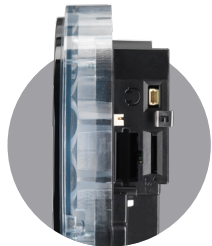

Open/2500 работает со всеми цифровыми билетами: closed-loop карты (Mifare®, Desfire®...), NFC гаджеты, бесконтактные билеты, QR-коды (при использовании внешней камеры), мобильные приложения (Bluetooth-подключение)... Благодаря опыту Paragon ID, предоставленному в рамках партнерства с Ingenico, платежные терминалы Open способны принимать множество видов оплаты через мобильные транспортные приложения.

Совместимость с транспортными стандартами

Open/2500 может применяться как в стационарных, так и мобильных консолях (на автострадах и ж/д транспорте).

Простая установка в большинство валидаторов

Благодаря своему дизайну, Open/2500 умещается в большинство металлических конструкций (турникеты и т.д.) и с помощью I/O - привода интегрируется в их схему. RVB-подсветка выступающей мишени хорошо обозначает бесконтактную зону.

Мощный процессор, гибкость подключения

Наиболее мощный процессор Telium TETRA и большой запас оперативной памяти обеспечивают Open/2500 прекрасный интерфейс со множеством моделей современных валидаторов.

Прочный и долговечный

Благодаря вандалоустойчивому исполнению (IK10) и пыле/влагозащите (IP65), Open/2500 является привлекательным решением для закрытых помещений и использования на открытом воздухе. Дополнительная съемная батарея позволяет устройству работать в автономном режиме.

НАИМЕНОВАНИЕ		Open/2500
Процессор	Процессор приложений	Cortex A5
Память	Внешняя Внутренняя	512 МБ Flash, 512 МБ RAM MicroSD - до 32GB
Операционная система		Telium TETRA
SAM		4 SAM ID-000 ISO 7816 (High Speed protocol) Устойчивость к вибрации Доступ без демонтажа устройства
Ридеры карт	Бесконтактный NFC	EMV Level 1 compliant / ISO 14443 A/B/B' ISO 18 092 (card / reader / peer to peer modes)
Батарея		Стандартная + дополнительная батареи
Пользовательский интерфейс	Бесконтактная мишень LED-индикация	RVB-подсвеченная мишень 6 x 4 зелено-красных LED
Сервис-интерфейс		Сервис-кнопка и LED-индикация
Аудио	Зуммер Воспроизведение wav-файлов	Моно Через внешний динамик (не в комплекте)
Порты в терминале	USB Serial I/O Звук	1 x USB Slave (JST коннектор) 1 x USB Host (JST коннектор) 2 x RS232 (JST коннектор) 2 x inputs и 2 x outputs (изолированы) 1 x 2-pin коннектор для внешнего динамика
Связь в терминале	Ethernet 10/100 Bluetooth	1 x RJ 45 (поддержка PoE) BT 4.1 модуль (beacon mode)
Питание	Внешний источник питания	10W: 5V DC to 48V DC. Current : 2000 mA at 5V Поддержка POE Для использования в а/м : 12V DC to 24V DC Спящий режим
Аксессуары	Опционально	JST - USB-A кабели (0.3м, 1.15м, 2м) JST - DB9 serial cable (1м) 6-pin - 2-pin адаптер (PSU)
Размеры	Габариты: W x H x D мм	94 x 94 x 38 мм
Вес		168г
Условия эксплуатации	Раб. температура Т-ра хранения Отн. влажность EMC стандарты	-20°C to +70°C (-4°F to 158°F) -20°C to +70°C (-4°F to 158°F) 95% non-condensing at +55°C (131°F) Для стационарных и носимых консолей
Материал	Пластик	Не горючий, не образует дыма (EN 45545-2 V0)
IP	Защита от взлома	IP 65
IK	Ударопрочность	IK 10
Безопасность		Сертификат PCI PTS 5.1 online & offline

www.ingenico.ru

ingenico
Smart terminals